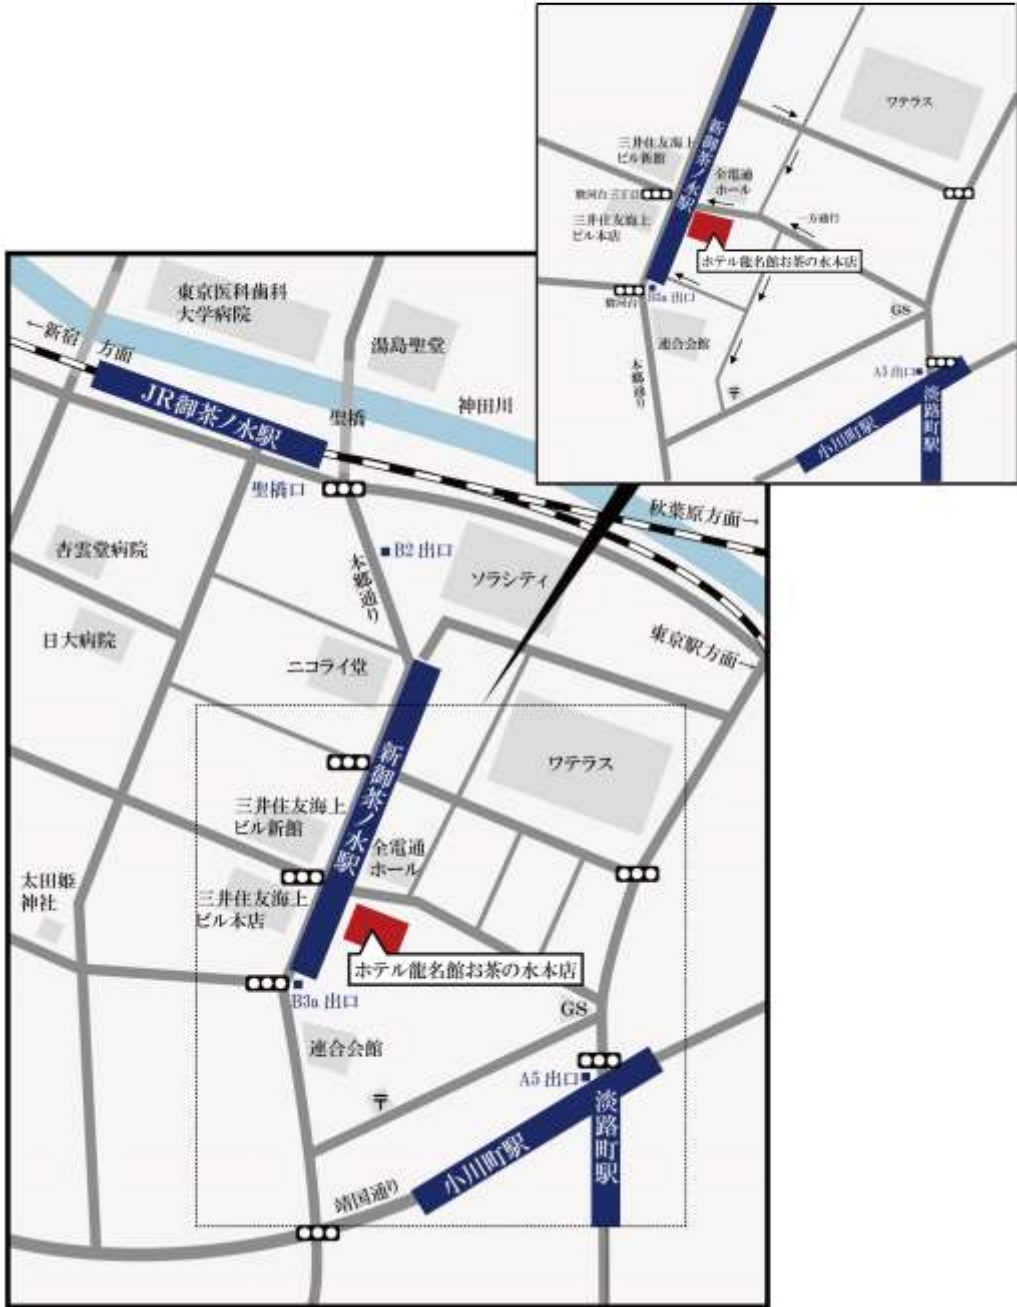

ホテル龍名館お茶の水本店 アクセスマップ

JR総武線・中央線
東京メトロ千代田線
東京メトロ丸の内線
都営地下鉄新宿線
東京メトロ銀座線・JR

御茶ノ水駅
新御茶ノ水駅
淡路町駅
小川町駅
神田駅

聖橋口3分
B3a出口より徒歩1分
B3a出口より徒歩1分
B3a出口より徒歩1分
A5出口より徒歩3分
A5出口より徒歩3分
4番出口より徒歩7分

 ホテル龍名館お茶の水本店
HOTEL RYUMEIKAN OCHANOMIZU HONTEN